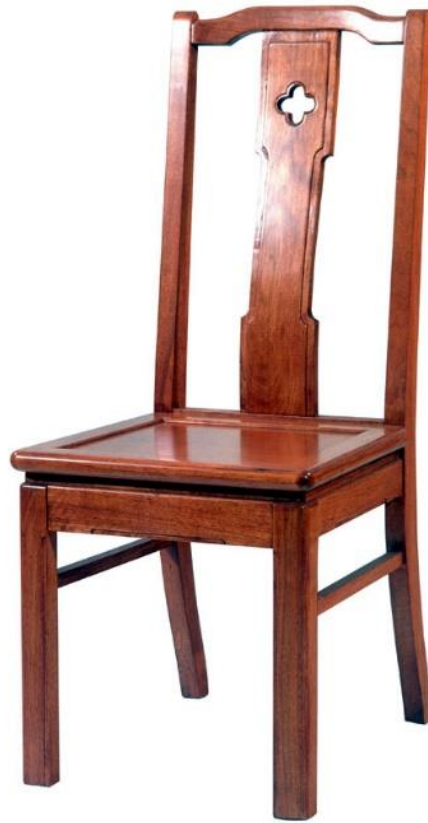

硬笔手绘之技法

室内单体元素

(沙发、椅子图片参考)

主讲：傅嘉芹

TENG WENSHIJI 騰文世紀
www.tengwenshiji.com.cn

MAINONE

MAINONE

XA91

L: 48cm

W: 48cm

H: 76cm

Wt: 15kg

济南雅特家私有限责任公司

雅特家私

Design online
<http://www.DOLCN.com>

vudn.com