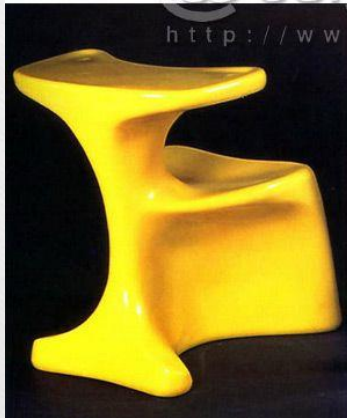

L: 48cm

W: 48cm

H: 76cm

Wt: 15kg

济南雅特家私有限责任公司

雅特家私

Design online
<http://www.DOLCN.com>

vudn.com