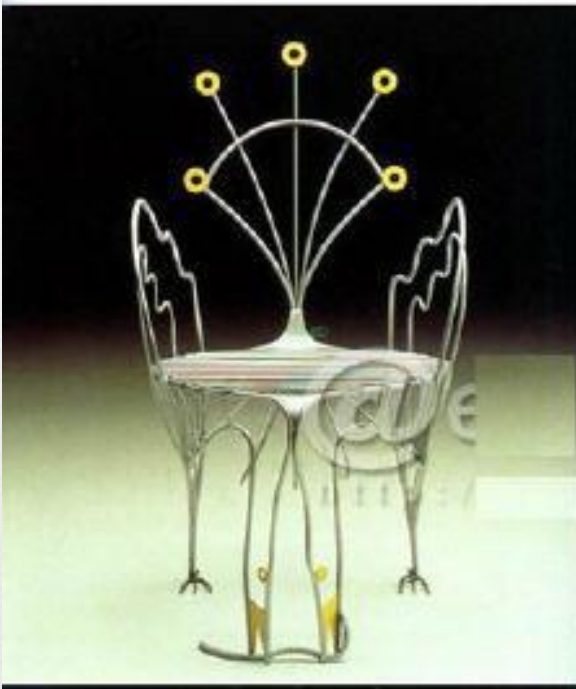

L: 48cm

W: 48cm

H: 76cm

Wt: 15kg

济南雅特家私有限责任公司

雅特家私

Design online
<http://www.DOLCN.com>

vudn.com