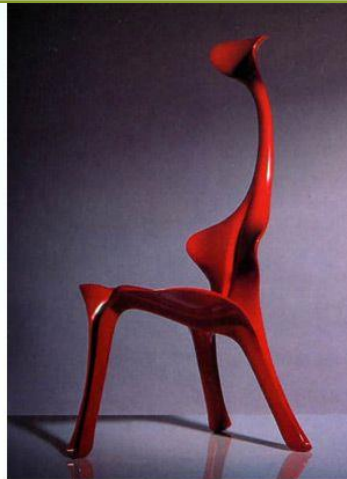

Design online
<http://www.DOLCN.com>