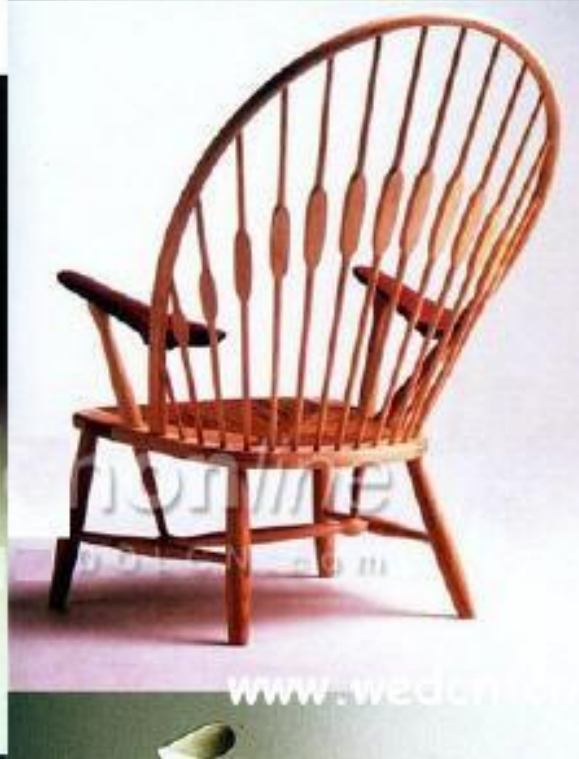

L: 48cm

W: 48cm

H: 76cm

Wt: 15kg

济南雅特家私有限责任公司

雅特家私

Design online
<http://www.DOLCN.com>

vudn.com